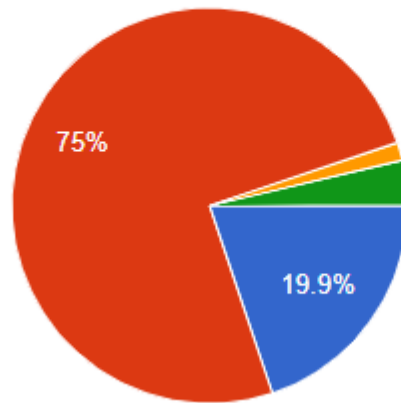

4. मुल्यांकन प्रक्रिया सही और निष्पक्ष होता है।

136 responses

- दृढ़ता से सहमत
- सहमत
- तटस्थ (न हाँ, न नहीं)
- असहमत

5. शिक्षक कक्षा के लिए अच्छी तरह से तैयार आते हैं।

136 responses