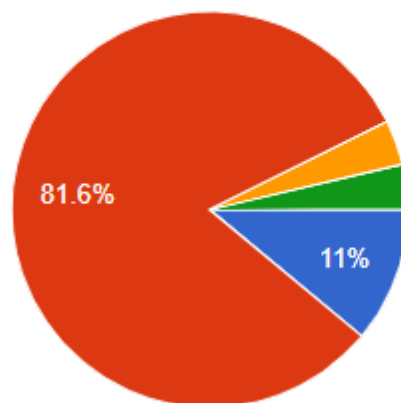

- दृढ़ता से सहमत
- सहमत
- तटस्थ (न हाँ, न नहीं)
- असहमत