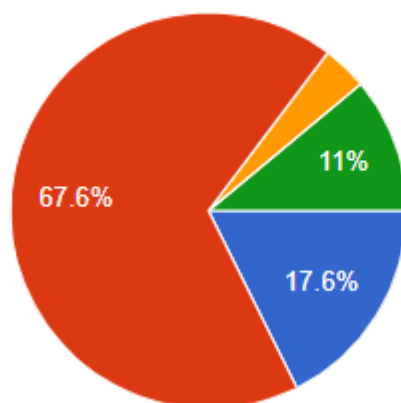

## Student Feedback -2022-23

1. कक्षाओ को सदैव साफ और अच्छी व्यवस्था रखा जाता है।

136 responses

2 . महाविद्यालय परिसर में स्वच्छ पेयजल उपलब्ध हैं।

136 responses

3. छात्रों के प्रति शिक्षकों का रवैया सहायक और दोस्ताना रहता है