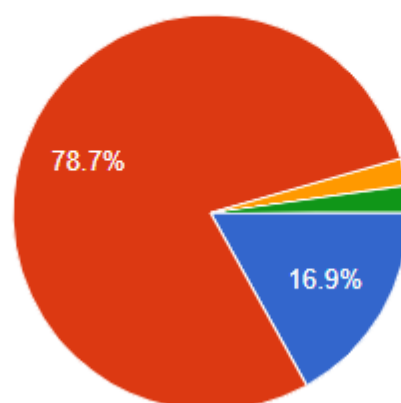

Student Feedback -2022-23

1. कक्षाओ को सदैव साफ और अच्छी व्यवस्था रखा जाता है।

136 responses

2 . महाविद्यालय परिसर में स्वच्छ पेयजल उपलब्ध हैं।

136 responses

3. छात्रों के प्रति शिक्षकों का रवैया सहायक और दोस्ताना रहता है

136 responses