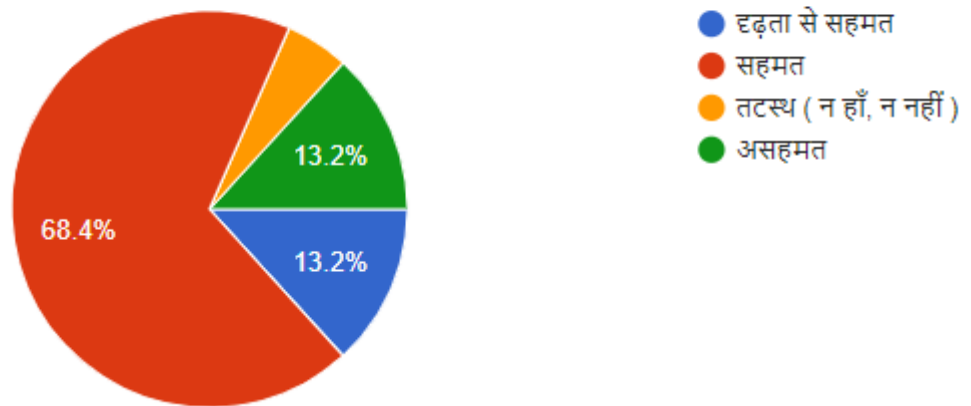

136 responses

- दृढ़ता से सहमत
- सहमत
- तटस्थ ( न हाँ, न नहीं )
- असहमत

10 . छात्राओ के लिए अलग कॉमन रूम और शौचालय कि व्यवस्था हैं ।

136 responses

11 . शौचालय/ वाशरूम साफ और सही ढंग से बनाये हुए हैं ।

136 responses