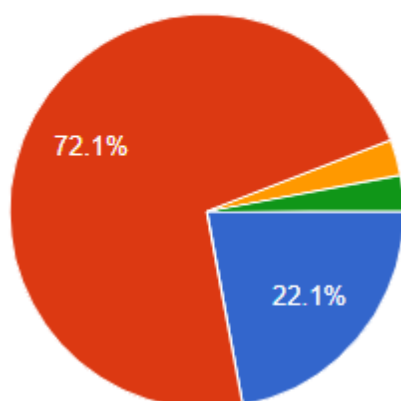

## Student Feedback -2022-23

1. कक्षाओ को सदैव साफ और अच्छी व्यवस्था रखा जाता है।

136 responses

2 . महाविद्यालय परिसर में स्वच्छ पेयजल उपलब्ध हैं।

136 responses

3. छात्रों के प्रति शिक्षकों का रवैया सहायक और दोस्ताना रहता है