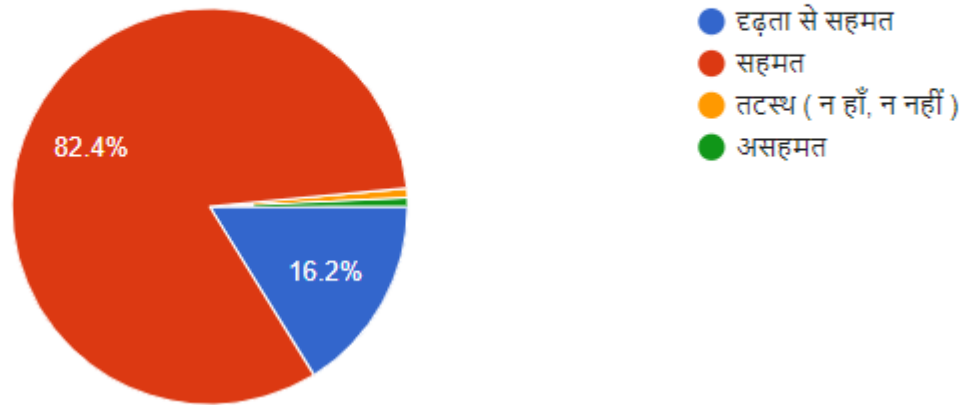

10 . छात्राओ के लिए अलग कॉमन रूम और शौचालय कि व्यवस्था हैं ।

136 responses

11 . शौचालय/ वाशरूम साफ और सही ढंग से बनाये हुए हैं ।

136 responses