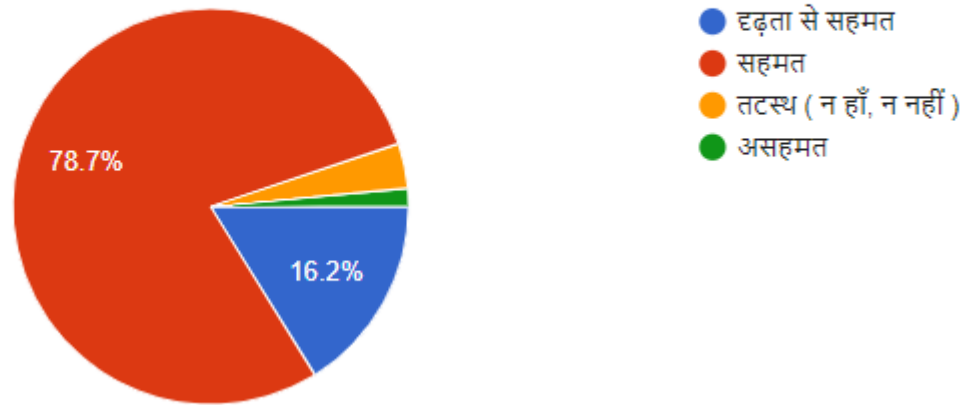

12. कार्यालय स्टाफ सहयोगी और सहायक हैं।

136 responses

13. नियमित यूनिट टेस्ट परीक्षा का संचालन किया जाता है

136 responses